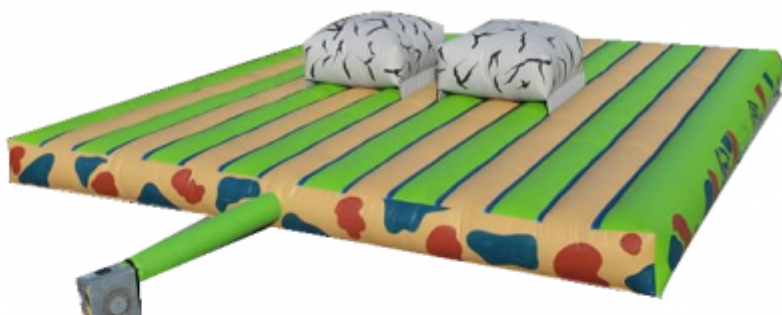

Jeux gonflable JOUTES SUR PLOTS - ASG34 Location de Gonflables

Produit	Jeux gonflable JOUTES SUR PLOTS	
Référence	Durée de location - À la journée	: L060-0125
	Durée de location - Week-end	: L060-0125
	Durée de location - À la semaine	: L060-0125
	Durée de location - Au mois	: L060-0125
Prix	Durée de location - À la journée	: 360.00 EUR
	Durée de location - Week-end	: 420.00 EUR
	Durée de location - À la semaine	: 1,200.00 EUR
	Durée de location - Au mois	: 2,640.00 EUR

Image produit

Résumé

Juchés sur de magnifiques rochers gonflables, venez tester votre stabilité, et tenter de détrôner votre adversaire. Les joutes languedociennes sont ainsi revisitées pour le bonheur des petits et des grands. Inclus : 1 paire de bâtons en mousse. Pour plus de renseignements, contactez le 04 67 210 745 pôle location !

Fiche technique

Dimensions du jeu :	7.0mL x 6.0mP x 2.0mH
Dimensions conseillées pour l'installation :	9.0mL x 8.0mP x 4.0mH
Transport :	Utilitaire type Berlingo
Capacité max :	2 personnes
Age conseillé :	A partir de 5 ans
Besoin électrique :	1 prise classique (220 V / 16 A)
Normes :	Nos structures répondent aux normes en vigueur EN14960 et disposent d'un certificat de conformité et d'un classement au feu M2.
Encadrement nécessaire :	1
